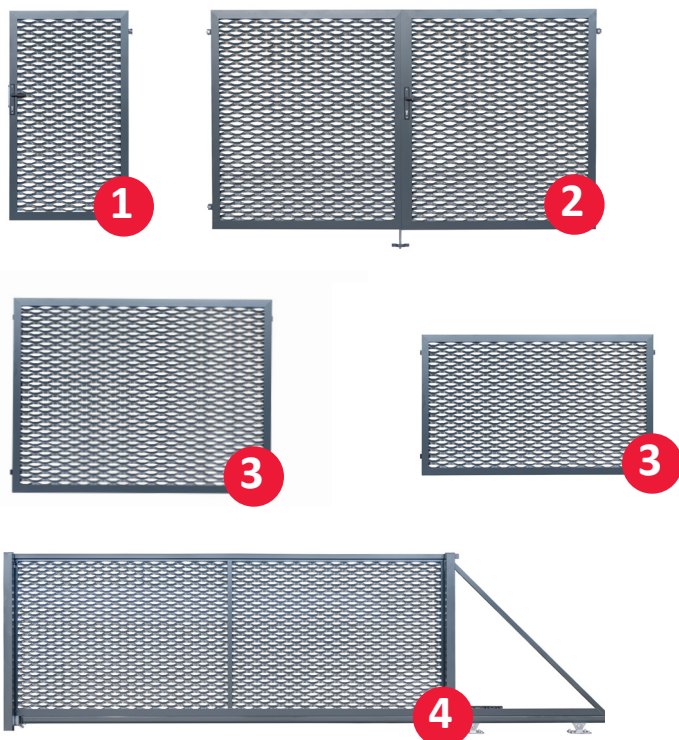

HLINÍKOVÝ PLOT Z TAHOKOVU

TYP: CREATIVITY (barva antracit)

TECHNOTRON
M E T A L

BRANKA

1 Rozměr: 90x150 cm
Cena: 8 300,-

DVOUKŘÍDLÁ BRÁNA

2 Rozměr: 300x150 cm
Cena: 17 500,-

PLOTOVÉ POLE VELKÉ

3 Rozměr: 200x150 cm
Cena: 7 700,-

PLOTOVÉ POLE MENŠÍ

Rozměr: 200x120 cm
Cena: 7 100,-

POSUVNÁ BRÁNA

4 Rozměr: 400 (570) x150 cm
Cena: 46 400,-

*Možnost dodání se sadou pohonu pro posuvnou bránu značky CAIS