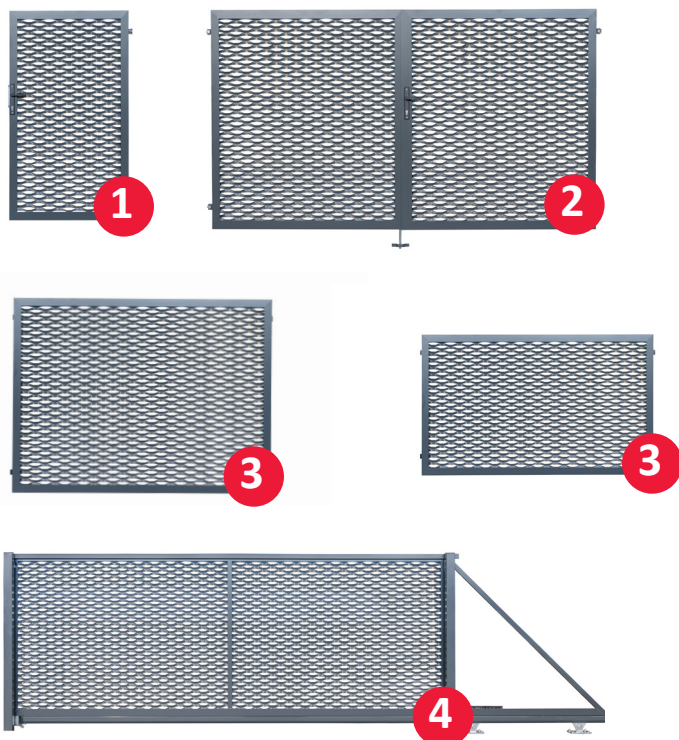

# HLINIKOVÝ PLOT Z TAHOKOVU

## TYP: CREATIVITY (barva antracit) **SKLADEM**

TECHNOTRON  
M E T A L

- 1 BRANKA**  
Rozměr: 90x150 cm  
**Cena: 8 300,-**
- 2 DVOUKŘÍDLÁ BRÁNA**  
Rozměr: 300x150 cm  
**Cena: 17 500,-**
- 3 PLOTOVÉ POLE VELKÉ**  
Rozměr: 200x150 cm  
**Cena: 7 700,-**  
**PLOTOVÉ POLE MENŠÍ**  
Rozměr: 200x120 cm  
**Cena: 7 100,-**
- 4 POSUVNÁ BRÁNA**  
Rozměr: 4000x150 cm  
**Cena: 46 390,-**  
**\*Možnost dodání se sadou pohonu pro posuvnou bránu značky CAIS**